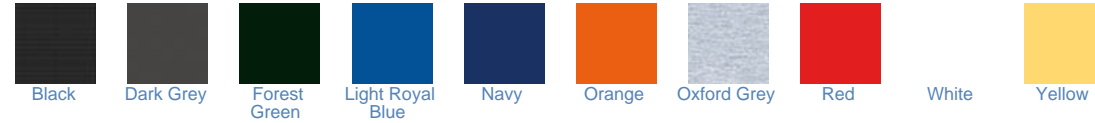

NEW

KARIBAN

K477 Sweat-shirt capuche enfant

80% coton / 20% polyester. Molleton gratté. Manches montées. Coupe tubulaire. Capuche doublée. Poches Kangourou. Finition bord-côte bas de manches et de vêtement.

Coloris disponibles en 4/6 - 6/8 - 8/10 - 10/12 - 12/14

GRAMMAGE

280 gr/m²

COLISAGE

 20

CATALOGUE

p.357